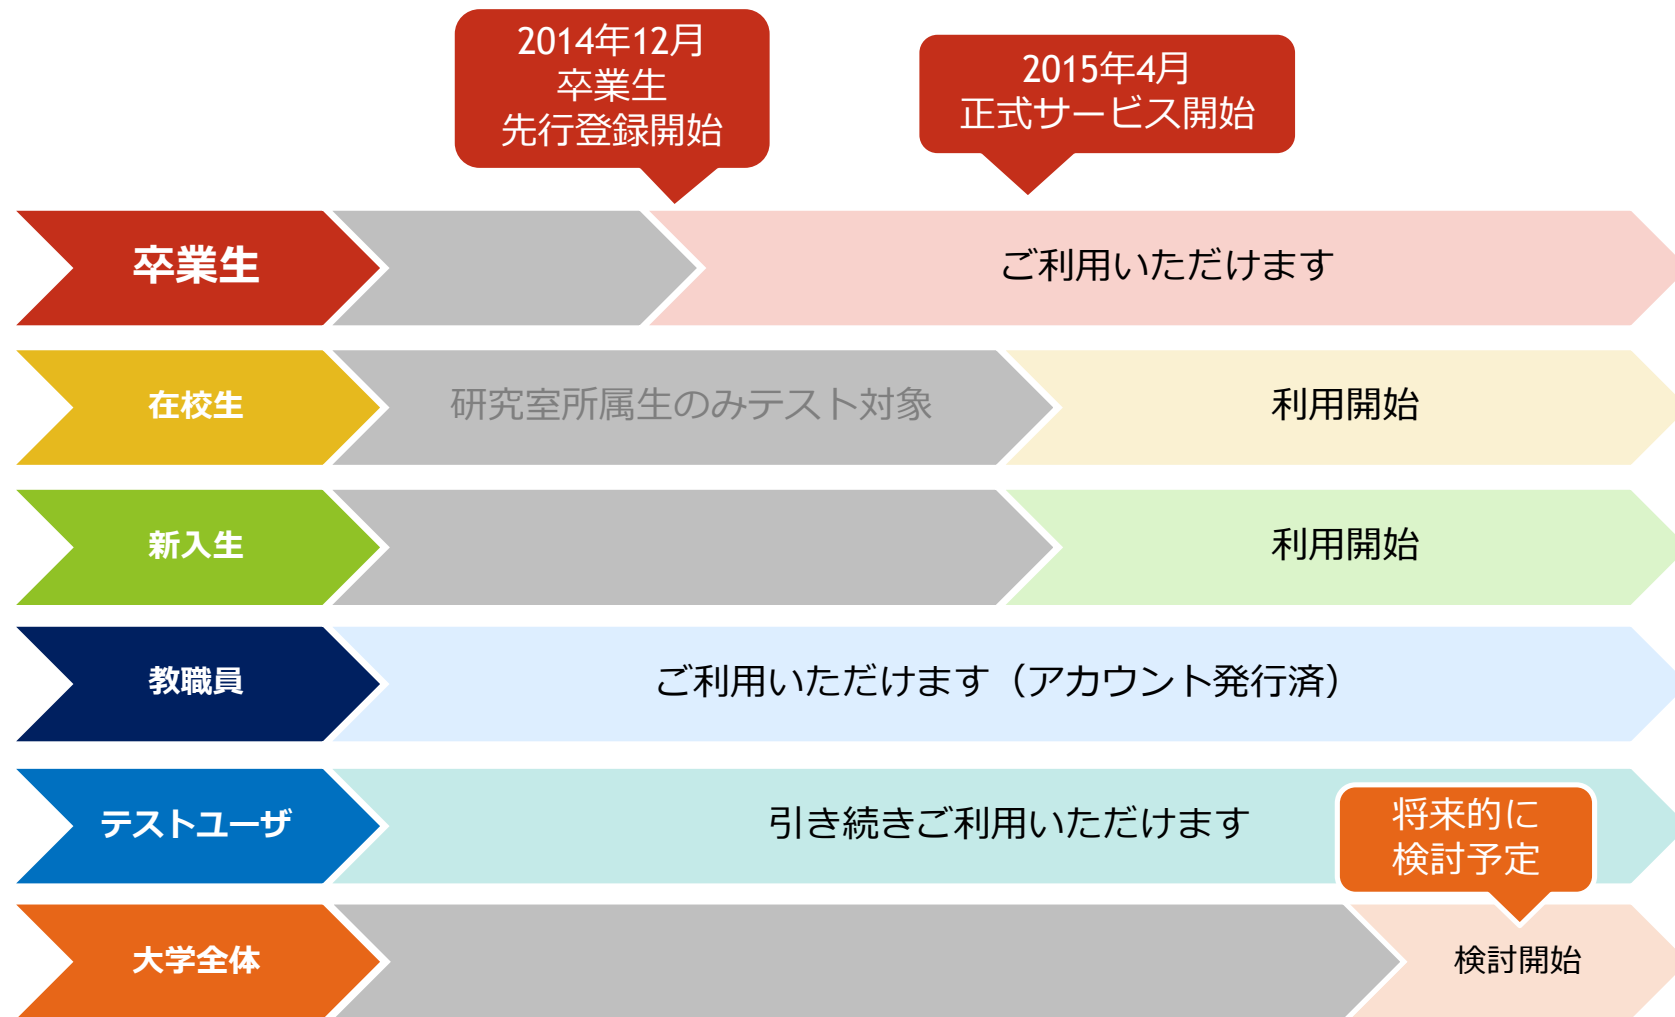

※詳細については昨年度の近況報告会資料をご覧ください  
(同窓会Webページの昨年の開催報告記事内に添付されています)

## 2. 利用メリット

---

1. 大学名の入ったセミオフィシャルアドレス
  - ▶ フリーのWebメールとは違い、大学のドメインを含むため信頼性が高い
    - ▶ プライベートの名刺などに記載するメールアドレスとして
2. Googleのアカウントをプライベート問わず自由に利用
  - ▶ Gmail, Google+での写真共有, Googleドライブでのファイル共有, etc ...

**生涯アカウントでの保存容量は無制限です！**

3. 卒業・成績証明書の依頼がオンラインで可能に（検討中）
4. 生涯アカウント利用ユーザ検索（同窓会名簿・検討中）

**→ 生涯アカウントポータルサイトにログインして利用（予定）**

# 3. 全体利用開始スケジュール

- ▶ 2014年12月より既卒業生に先行登録を開始致します
- ▶ 2015年4月より正式サービスとして、学部全体での利用を開始いたします